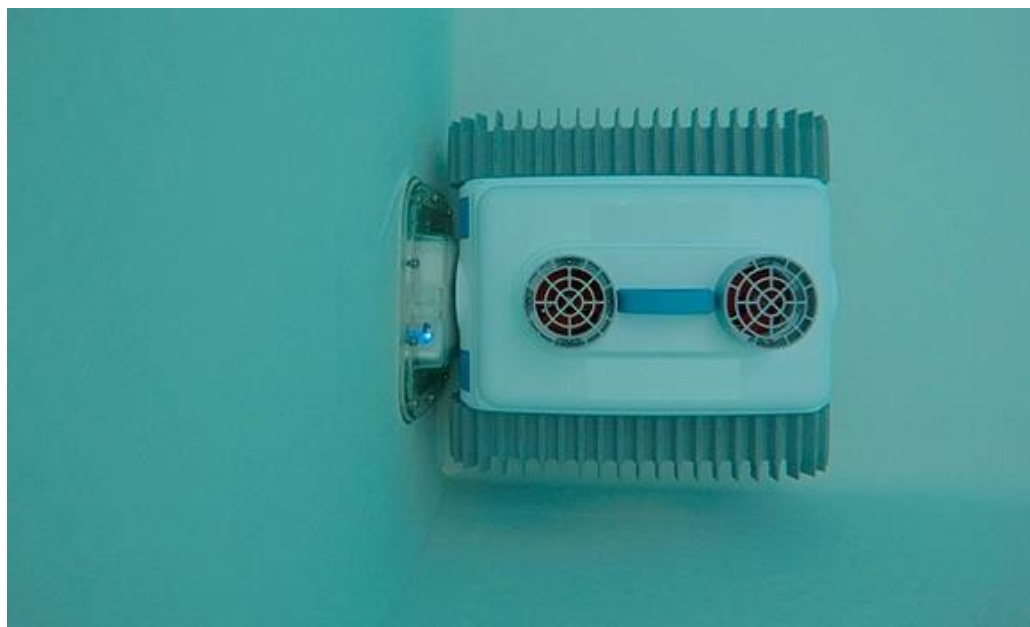

ATLANTIC револуционерен производ

Безжичен, независен и постојано потопен во вода.

ATLANTIC едноставен за користење

Едноставна инсталација на сите типови базени. Интуитивно програмирање преку апликација од мобилен телефон.

ATLANTIC голема ефикасност

Ефикасен и во базени со неправилна форма на дното.

ATLANTIC е сигурен и доверлив

Максимална ефикасност, без бука.

- **НЕОГРАНИЧЕНА ЕФИКАСНОСТ**

ATLANTIC се прилагодува на било која површина, хоризонтална и вертикална, а исто така е ефикасен и на било каква површина (керамика, фолија ...). Се движи во мали и големи базени, со мазни и рапави површини без никакви проблеми или потешкотии, дури и при неправилни кривини, агли или скалила.

СОВРШЕНСТВО БЕЗ ОТСТАПУВАЊА

ATLANTIC е дизајниран максимизирајќи ги најновите технологии како би се обезбедила максимална искористеност и работна способност без стварање на бука. Опремен е со литиум-јонски батерии, турбини од најнова технологија (без четкици), совршена изолација на моторот, расклопувачки делови заштитени херметички, брзинометар и жироскоп за оптимизација на работата, сензори за ниско ниво на вода.

ЛЕСНА ИНСТАЛАЦИЈА И ПРОГРАМИРАЊЕ ЗА РАБОТА

ATLANTIC може да се инсталира во 4 едноставни чекори: активација на роботот за прво полнење, позиционирање на базата за полнење (под вода), поставување на програми за работење, внесување на роботот во водата на базенот. Atlantic се подесува и ажурира преку посебна апликација која користи bluetooth врска.